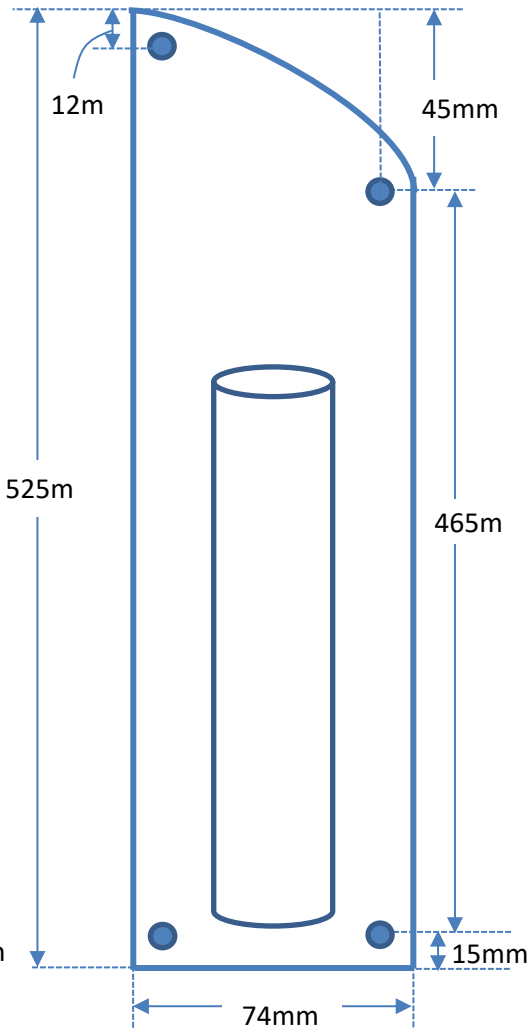

「つの太郎」製品仕様

棒受け(左サイド用)

棒受け(センター用)

棒受け(右サイド用)

差し込み棒