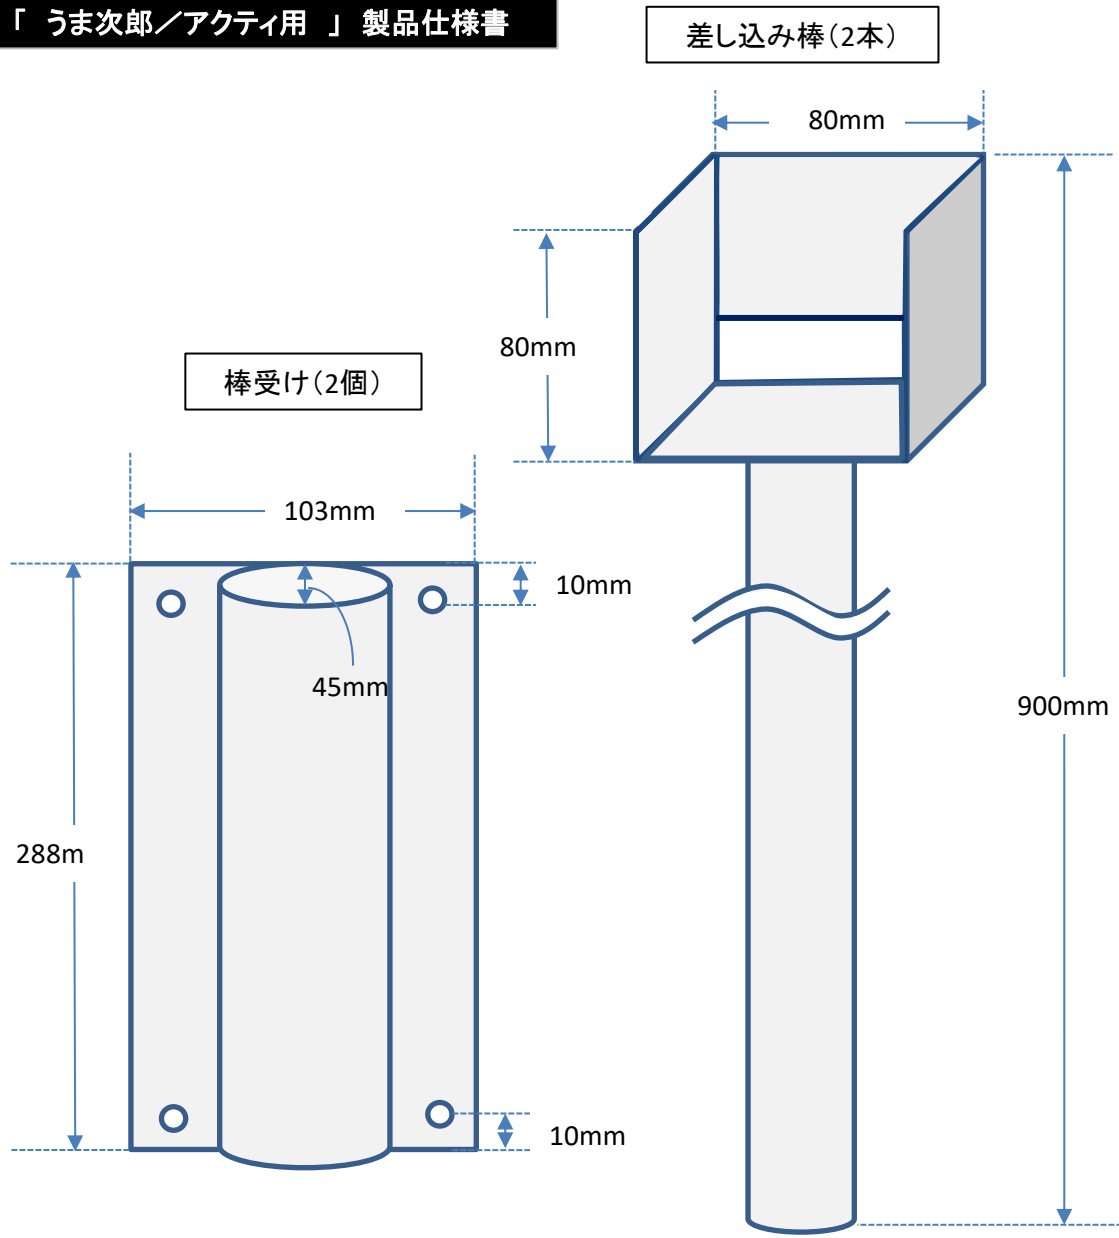

「うま次郎／アクティ用」製品仕様書

【取付け可能車種・型式】
・ホンダ アクティ (HAS/8・HAS/9)

- ネジ切り鉄板(2個)
- ボルト(8個)
- スプリング(8個)
- ワッシャー(8個)
- リベットナット(4個)
- 補修用塗料(1本)

重量 約9kg