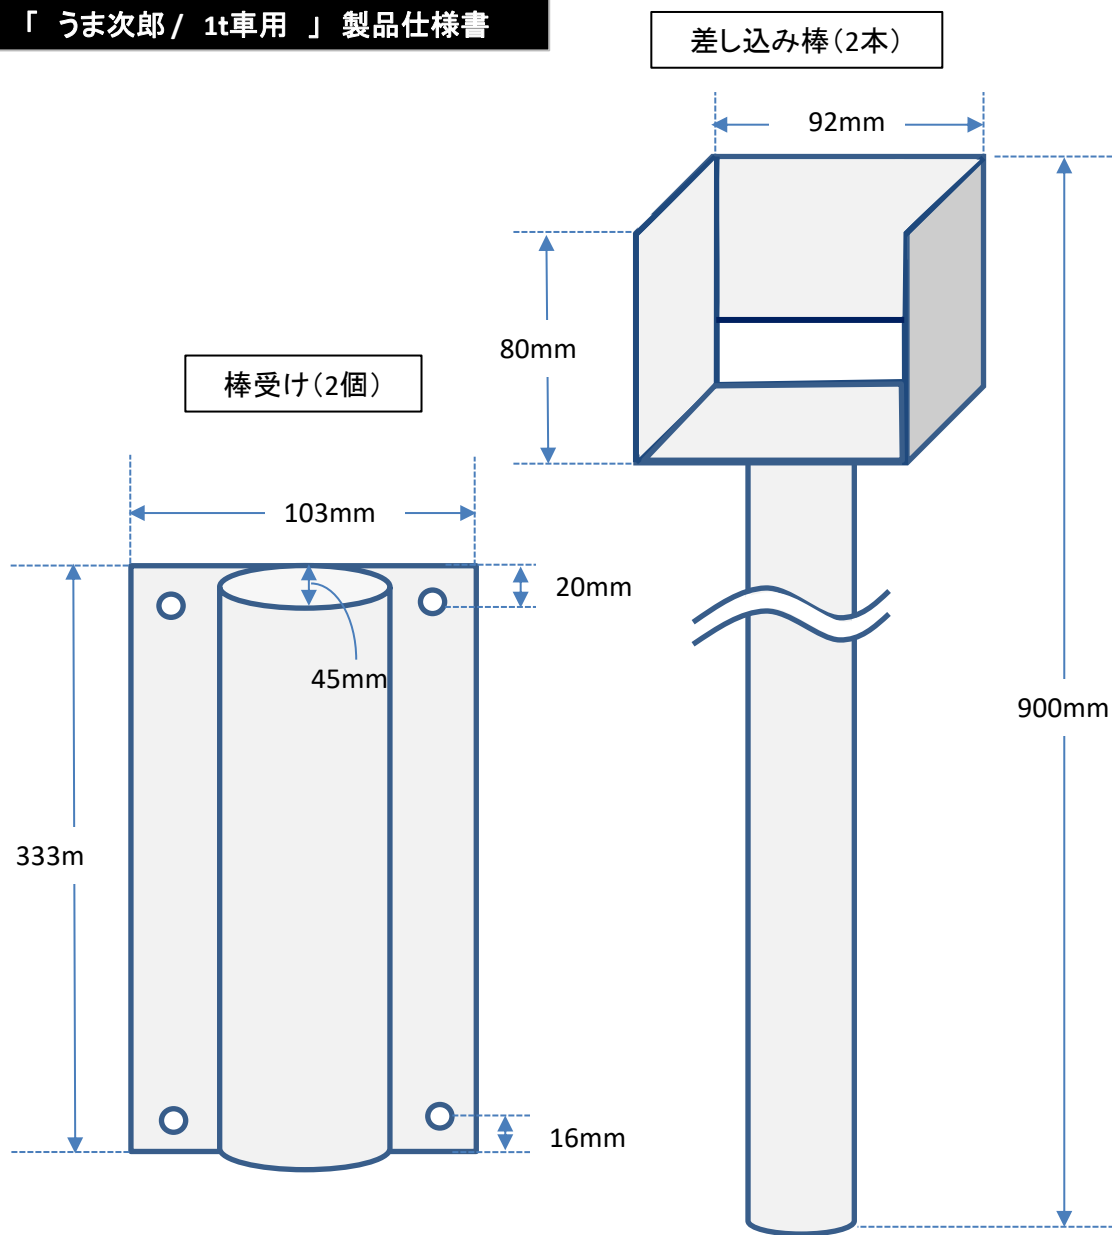

「うま次郎 / 1t車用」製品仕様書

- 【取付け可能車種・型式】
- ・トヨタ タウンエーストラック(S403U・S413U)
 - ・トヨタ ライトエース(S402U・S412U)
 - ・マツダ ボンゴ(S403F・413F)
 - ・ダイハツ グランマックス(S403P・S413P)

- ボルト(8個)
- 六角ナット(4個)
- リベットナット(4個)
- スプリング(8個)
- ワッシャー(12個)
- 補修用塗料(1本)