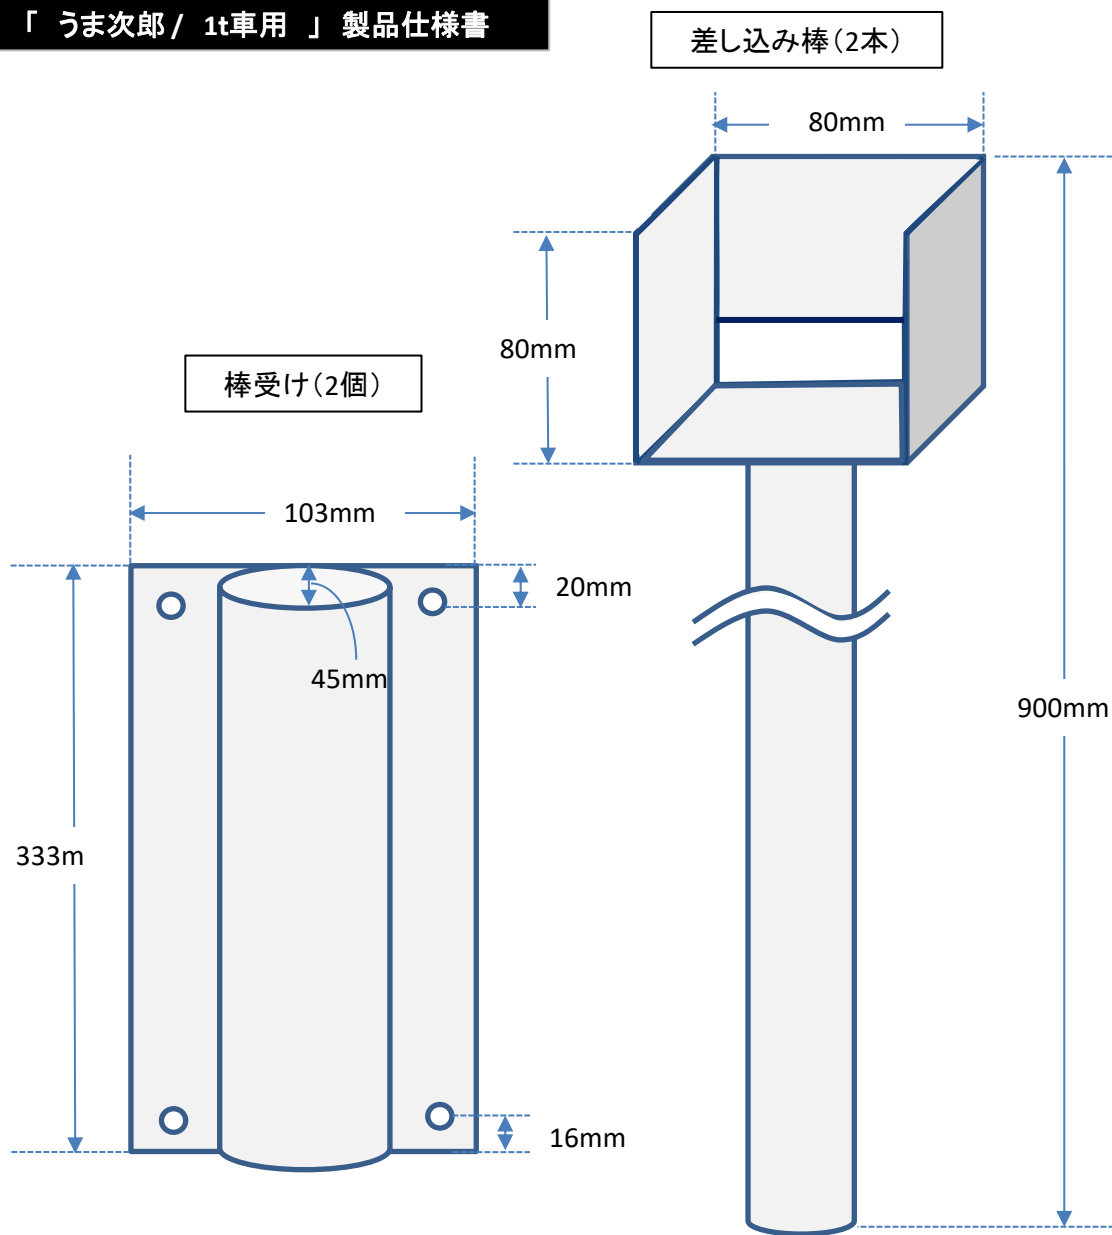

「うま次郎 / 1t車用」製品仕様書

- 【取付け可能車種・型式】
- ・トヨタ タウンエーストラック(S403U・S413U)
  - ・トヨタ ライトエース(S402U・S412U)
  - ・マツダ ボンゴ(S403F・413F)
  - ・ダイハツ グランマックス(S403P・S413P)

- ボルト(8個)
- 六角ナット(4個)
- リベットナット(4個)
- スプリング(8個)
- ワッシャー(12個)
- 補修用塗料(1本)