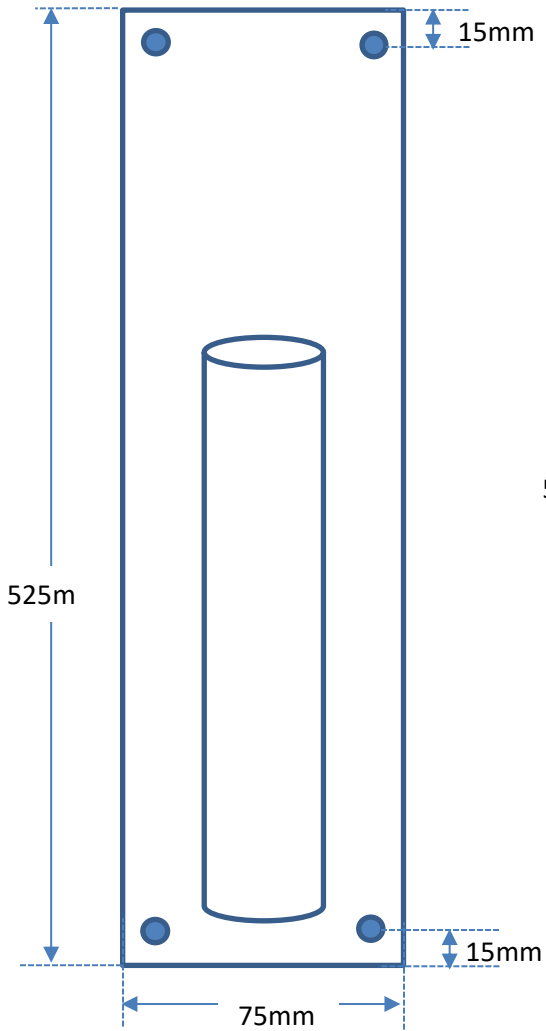

軽トラ用「つの太郎」製品仕様

棒受け(左サイド用)

棒受け(センター用)

棒受け(右サイド用)

差し込み棒