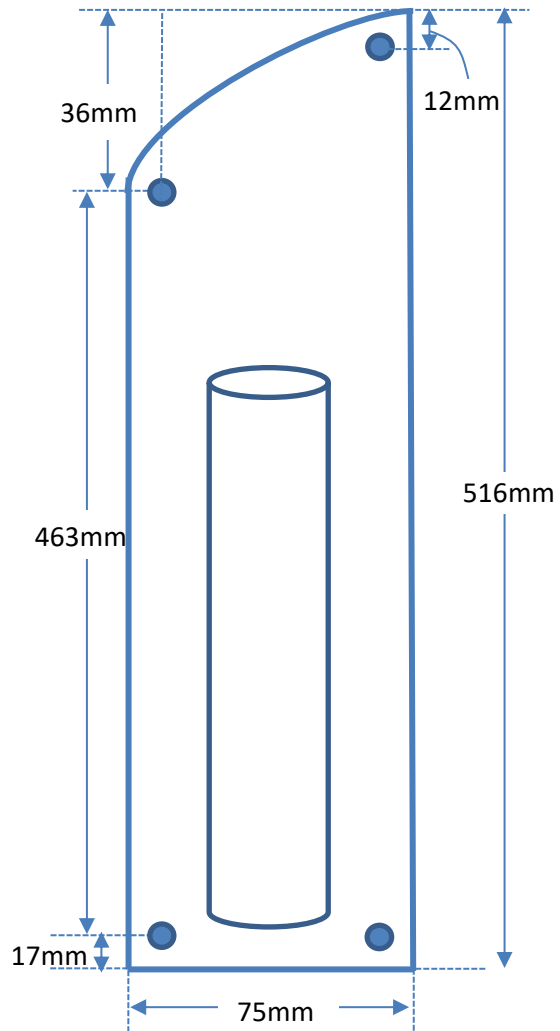

軽トラ用「つの太郎」製品仕様

棒受け(左サイド用)

棒受け(センター用)

棒受け(右サイド用)

差し込み棒