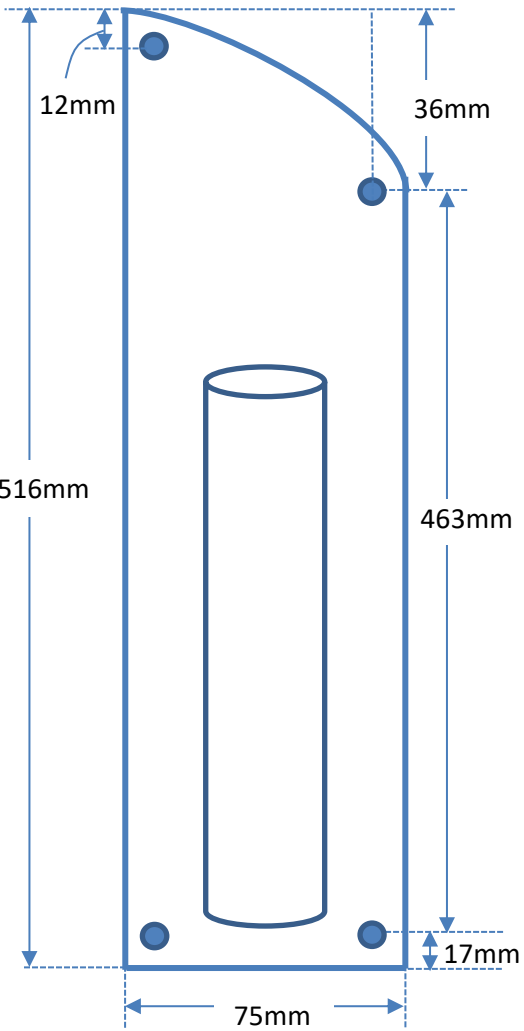

軽トラ用「つの太郎」製品仕様

棒受け(左サイド用)

棒受け(センター用)

棒受け(右サイド用)

差し込み棒