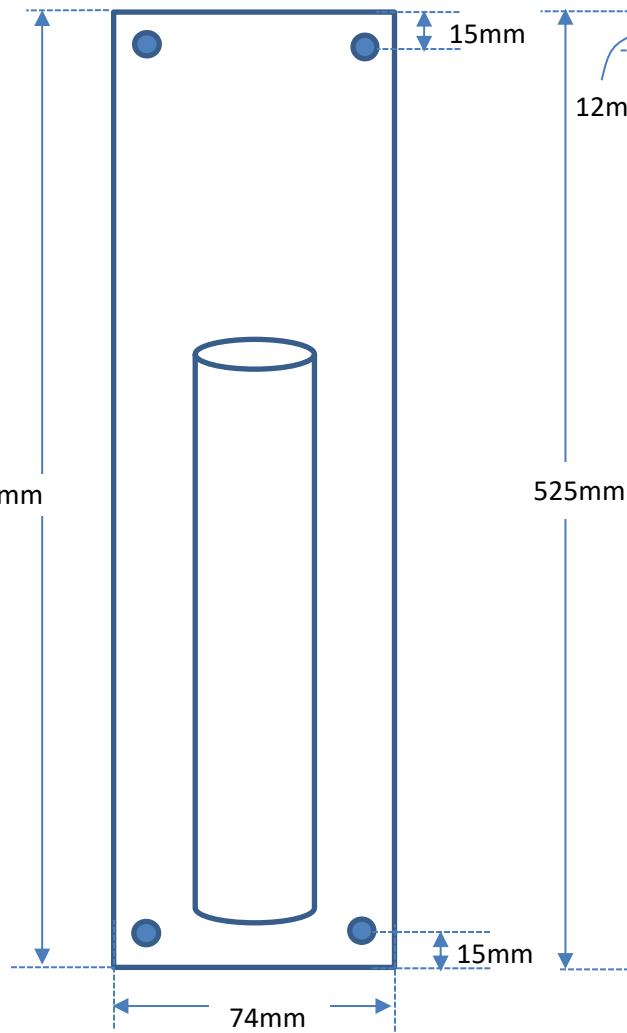

軽トラ用「つの太郎」製品仕様

棒受け(左サイド用)

棒受け(センター用)

棒受け(右サイド用)

差し込み棒