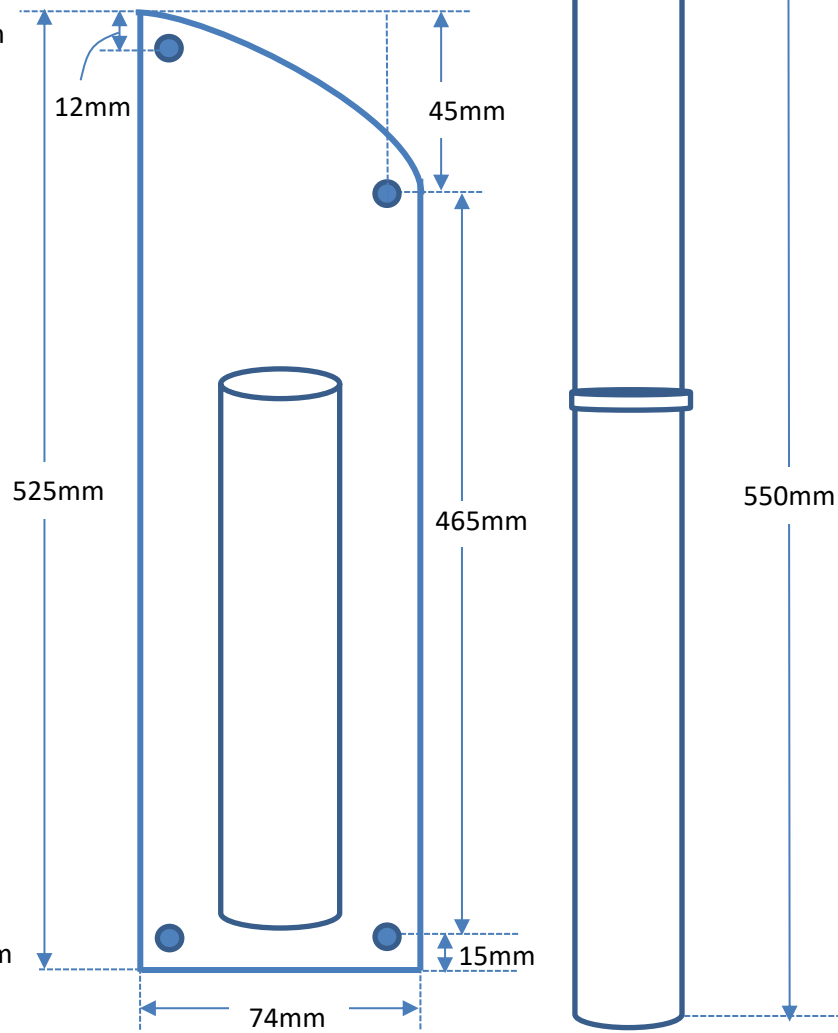

軽トラ用「つの太郎」製品仕様

棒受け(左サイド用)

棒受け(センター用)

棒受け(右サイド用)

差し込み棒