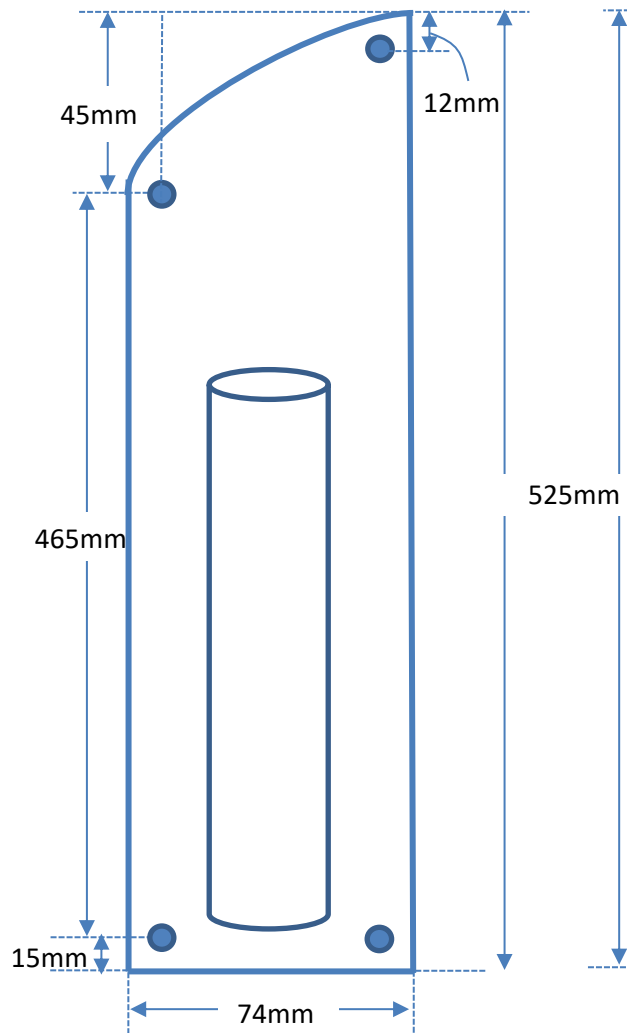

軽トラ用「つの太郎」製品仕様

棒受け(左サイド用)

棒受け(センター用)

棒受け(右サイド用)

差し込み棒