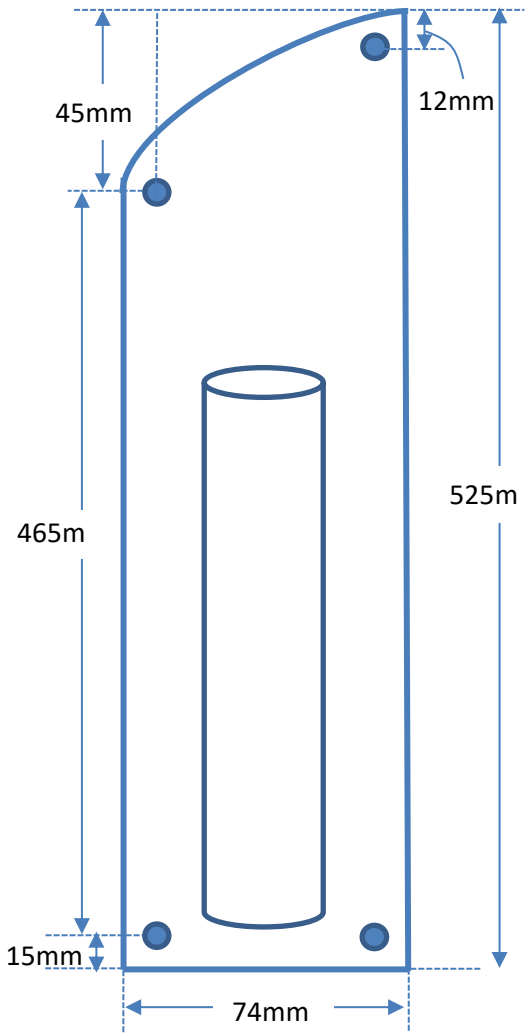

「つの太郎」製品仕様

棒受け(左サイド用)

棒受け(センター用)

棒受け(右サイド用)

差し込み棒