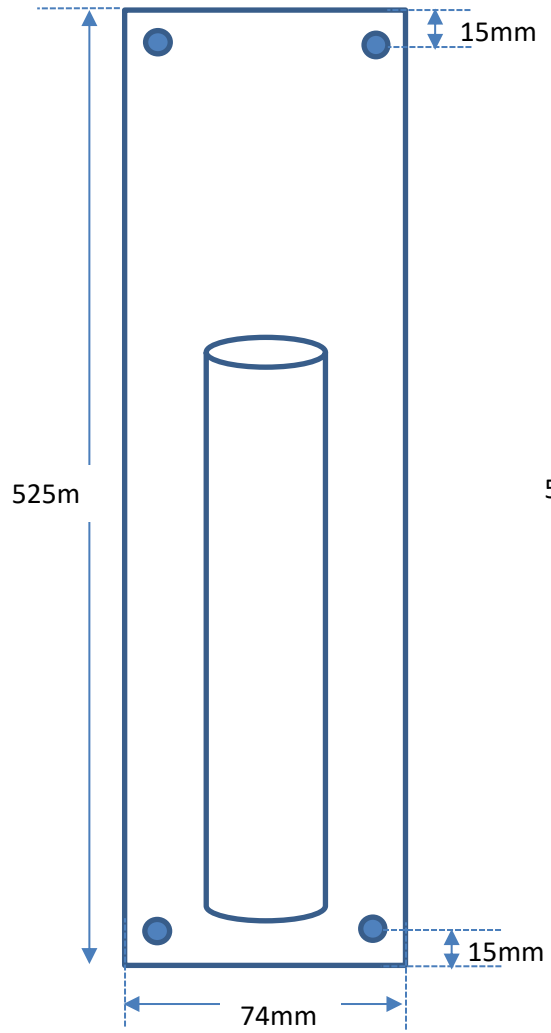

「つの太郎」製品仕様

棒受け(左サイド用)

棒受け(センター用)

棒受け(右サイド用)

差し込み棒