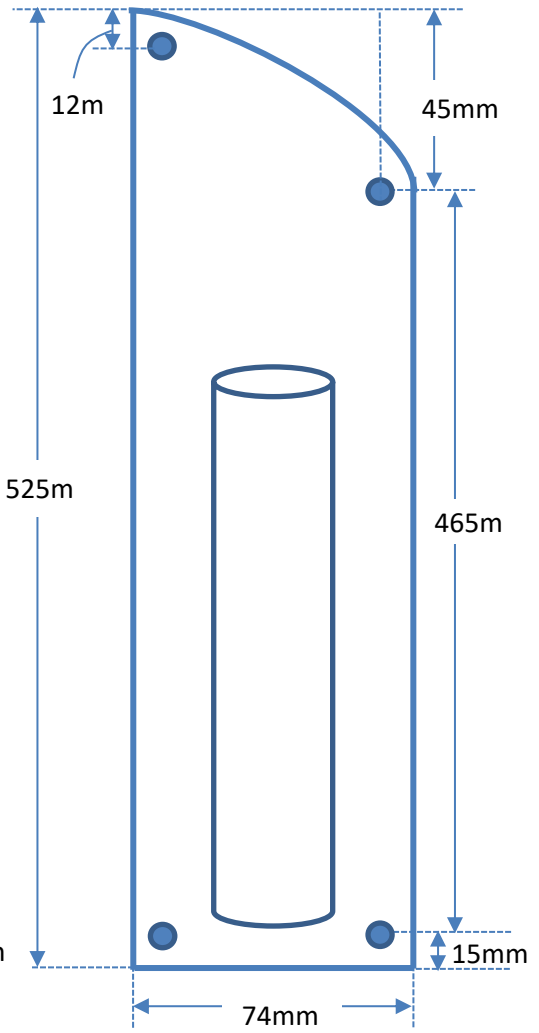

「つの太郎」製品仕様

棒受け(左サイド用)

棒受け(センター用)

棒受け(右サイド用)

差し込み棒