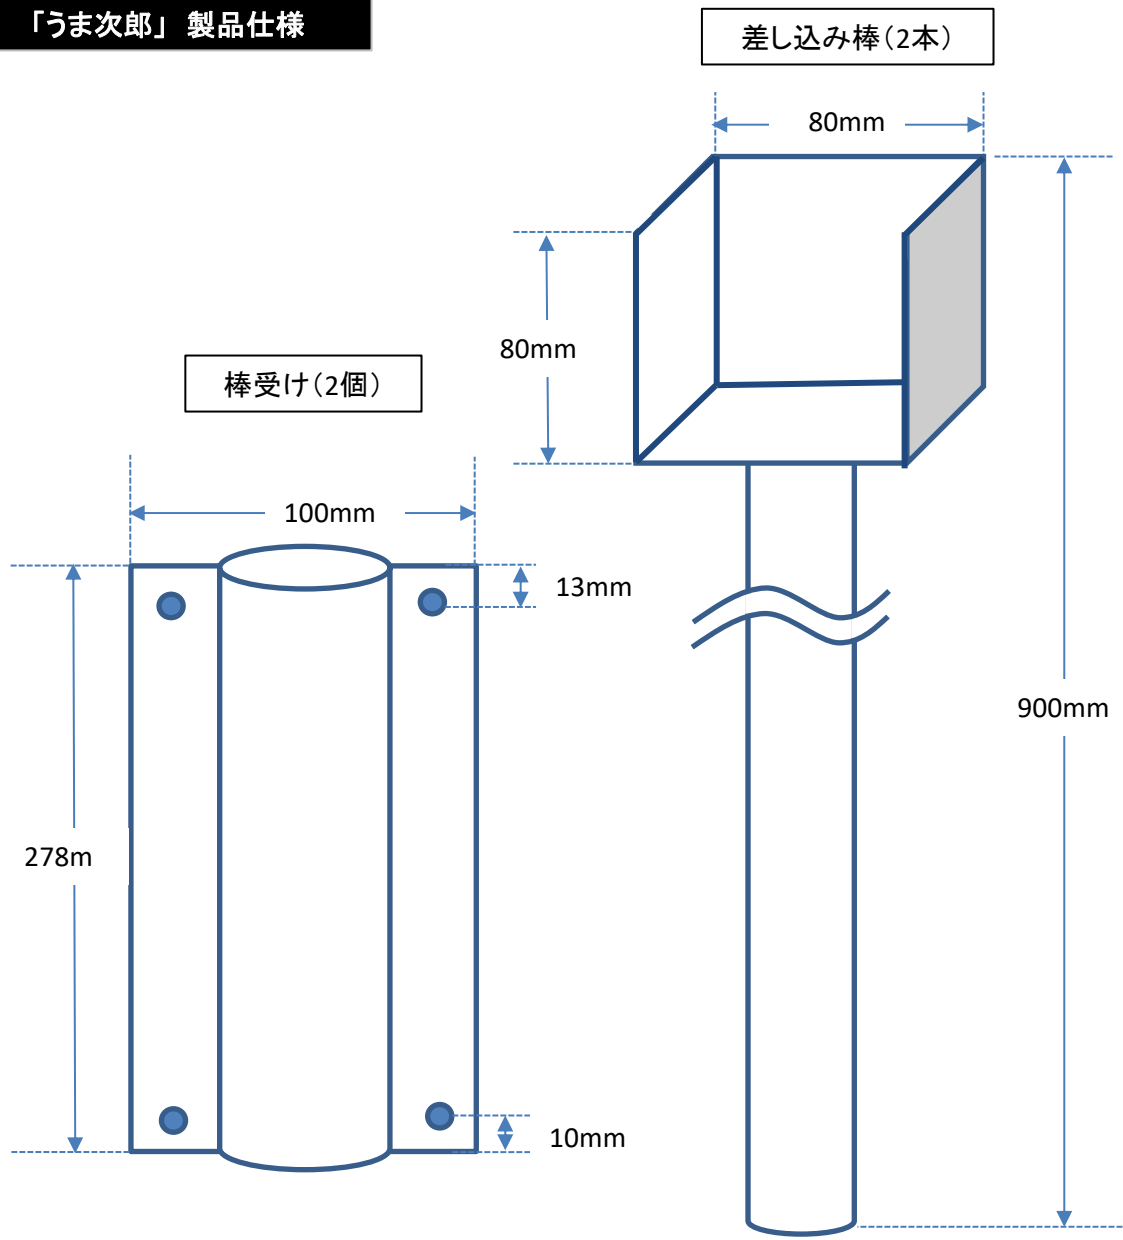

「うま次郎」 製品仕様

ネジ切り鉄板(2個)

ボルト(8個)

スプリング(8個)

ワッシャー(8個)

カシメナット(4個)

補修用塗料(1本)