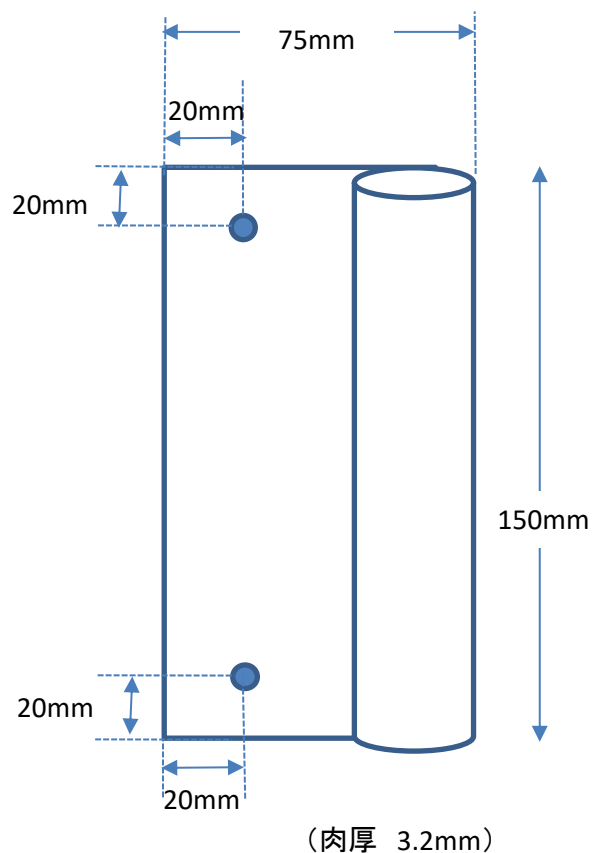

【つの太郎ダンプリバース式】製品仕様

棒受け(左サイド用)

棒受け(右サイド用)

差し込み棒