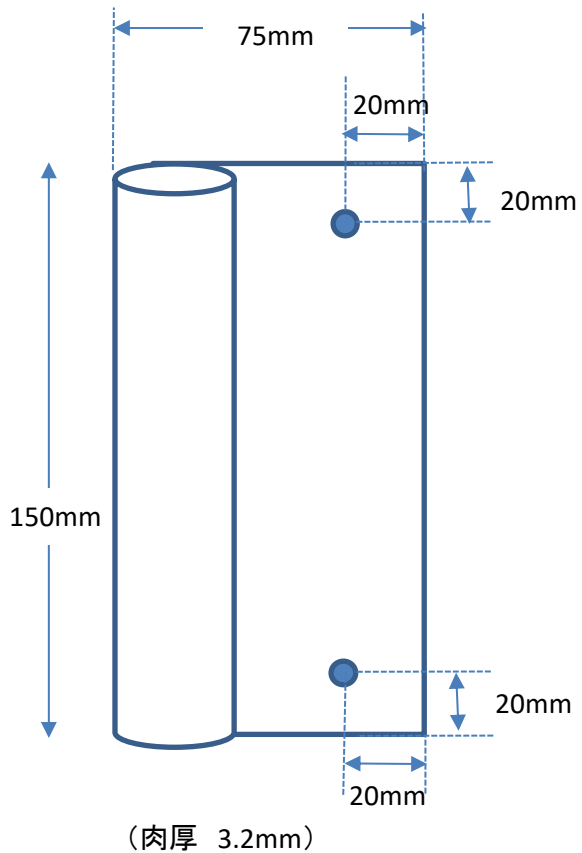

【つの太郎ダンプリバース式】製品仕様

棒受け(左サイド用)

棒受け(右サイド用)

差し込み棒