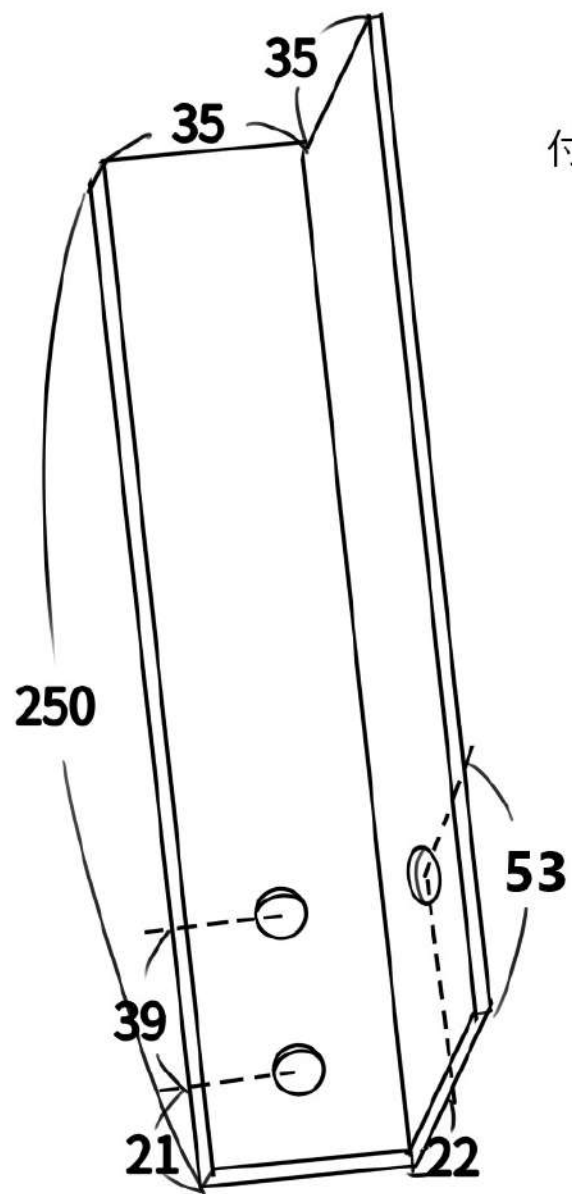

左側用

- 付属品：ボルト 6個
- スプリング 6個
- ワッシャー 6個
- 六角ナット 6個

右側用